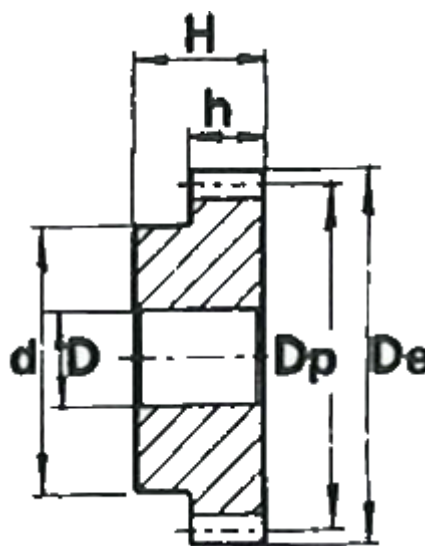

Varenummer: 616501010026
Beskrivelse: Cylindrisk tandhjul med nav
26 tdr. Modul 1

Mål

Antal tænder = 26
d = 20
D = 8
De = 28
Deling (Pitch) = 3.1416
Dp = 26
H = 25
h = 15

Modul = 1